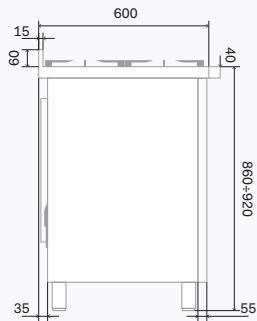

Nostalgie, Professional Plus, Pro Line

Mod. /mm	A	B
P06N / P06W / L06	130	80
P07N / P07W	190	150
P09N / P09W / L09	240	150
PD09N / PD09W / LD09	140	80
PD10 N / PD10W / LD10	140	80
P12N / P12W / L12	225	90
P15N / P15W	200	135
P36N / P36W	200	150

Bakre vy
P36N / P36W

Bakre vy

Sidovy

Sidovy P36N / P36W

P06N / P06W / L06

P07N / P07W

P09N / P09W / L09

P36N / P36W