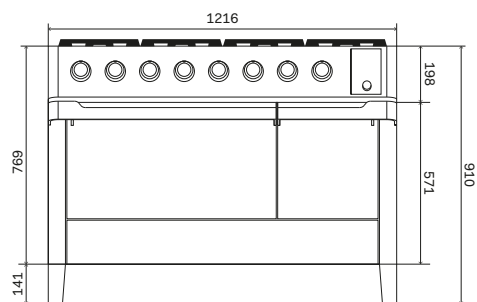

Effekter

—M— Induktionszon
—M— Bridge
210×380 mm
1,5+1,5 kW

—H— Induktionszon
Ø 145 mm
1,85 kW / 1,4
kW

—L— Induktionszon
Ø 200 mm
3,0 kW / 2,3 kW

—L— Induktionszon
Ø 250 mm
3,0 kW / 2,3 kW

—M— Induktionszon
210×190 mm
3,0 kW / 2,1 kW

Komplement
och tillbehör

Köksfläkt

APM120-MK

→ sida 308

Teknisk ritning
och mått

Panoramagicspisens ugnar

<u>Funktioner</u>	<u>OV80 E3 TFT S</u>	<u>OV30 E3 TFT</u>
	Elektronisk multifunktionsugn TFT, 80 cm	Elektronisk statisk miniugn TFT, 30 cm
Energiklass	A+	A+
Antal funktioner	15	5
Temperatur	30-320°C	30-250°C
Styrning	elektronisk touch TFT	elektronisk touch TFT
Elektronisk temperaturmätare	Ja	Ja
Stektermometer	Ja	-
Belysning	Dubbel invändig belysning	Invändig belysning
Mjukstängande ugnslucka	Ja	Ja
Luckglas	Sval ugnslucka med tre glas (SS-EN60335-2-6-11.101)	Sval ugnslucka med tre glas (SS-EN60335-2-6-11.101)
Ventilation	tangentiell kylning	tangentiell kylning
Barnspärr	Ja	Ja
<u>Ugnskavitet specifikation</u>		
Ugnsinsida	Easy-clean-yta	Easy-clean-yta
Invändiga mått	64,5×36,5×41 cm	27,5×35,5×44 cm
Kapacitet	97 L	43 L
Ångavledning	välj mellan torr (default) eller fuktig tillagning	Ja
Fällbart övelement	Ja	-
Roterande grill	diagonal	Ja
Termostat	med elektronisk sond	med elektronisk sond
<u>Energiförbrukning</u>		
Maximal förbrukning	2,75 kW	2,4 kW
Övelement	1200 W	800 W
Underelement	1350 W	800 W
Elgrill	2150 W	1500 W
Cirkulärt värmeelement	2100 W	-
Nedre gasbrännare	-	-