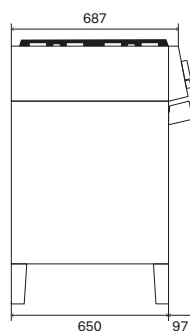

Effekter

—M— Induktionszon
—M— Bridge
210×380 mm
1,5+1,5 kW

—H— Induktionszon
Ø 145 mm
1,85 kW / 1,4
kW

—L— Induktionszon
Ø 200 mm
3,0 kW / 2,3 kW

—L— Induktionszon
Ø 250 mm
3,0 kW / 2,3 kW

—M— Induktionszon
210×190 mm
3,0 kW / 2,1 kW

Komplement
och tillbehör

Köksfläkt

APM120-MK

→ sida 308

Teknisk ritning
och mått

Panoramagicspisens ugnar

<u>Funktioner</u>	<u>OV80 E3 TFT S</u>	<u>OV30 E3 TFT</u>
	Elektronisk multifunktionsugn TFT, 80 cm	Elektronisk statisk miniugn TFT, 30 cm
Energiklass	A+	A+
Antal funktioner	15	5
Temperatur	30-320°C	30-250°C
Styrning	elektronisk touch TFT	elektronisk touch TFT
Elektronisk temperaturmätare	Ja	Ja
Stektermometer	Ja	-
Belysning	Dubbel invändig belysning	Invändig belysning
Mjukstängande ugnslucka	Ja	Ja
Luckglas	Sval ugnslucka med tre glas (SS-EN60335-2-6-11.101)	Sval ugnslucka med tre glas (SS-EN60335-2-6-11.101)
Ventilation	tangentiell kylning	tangentiell kylning
Barnspärr	Ja	Ja
<u>Ugnskavitet specifikation</u>		
Ugnsinsida	Easy-clean-yta	Easy-clean-yta
Invändiga mått	64,5×36,5×41 cm	27,5×35,5×44 cm
Kapacitet	97 L	43 L
Ångavledning	välj mellan torr (default) eller fuktig tillagning	Ja
Fällbart övelement	Ja	-
Roterande grill	diagonal	Ja
Termostat	med elektronisk sond	med elektronisk sond
<u>Energiförbrukning</u>		
Maximal förbrukning	2,75 kW	2,4 kW
Övelement	1200 W	800 W
Underelement	1350 W	800 W
Elgrill	2150 W	1500 W
Cirkulärt värmeelement	2100 W	-
Nedre gasbrännare	-	-