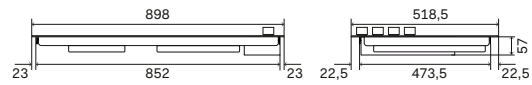

Mått

Hålmått: 865×485 mm

Tillbehör

→ sida 308.

Beställningskod: HVI395

Mattsvart