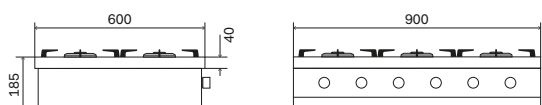

Mått

Optional
→ sida 308.