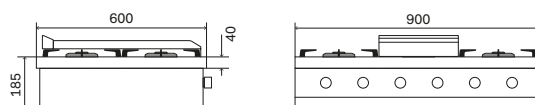

Finish vred

Satinerad

Mått

Optional
→ sida 308.

Mått

Optional
→ sida 308.

Beställningskod: HCP906D

Satinerad