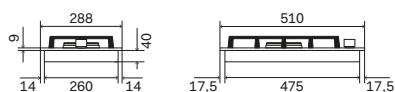

Energiförbrukning

- Aux brännare
Ø 40 mm 1 kW / 0,45 kW
- Stor brännare
Ø 95 mm 3 kW / 1 kW

Färger häll

Svart
blank - BK

Finish vred

Mattsvart

Färger häll

Svart
blank - BK

Finish vred

Mattsvart

Mått

Hålmått: 270×480 mm

Mått

Hålmått: 270×480 mm

Optional
→ sida 308.

Optional
→ sida 308.