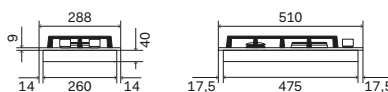

Energiförbrukning

- Aux brännare
Ø 40 mm 1 kW / 0,45 kW
- Stor brännare
Ø 95 mm 3 kW / 1 kW

Färger häll

Svart
blank - BK

Finish vred

Mattsvart

Färger häll

Svart
blank - BK

Finish vred

Mattsvart

Mått

Hålmått: 270×480 mm

Mått

Hålmått: 270×480 mm

Optional
→ sida 308.

Optional
→ sida 308.