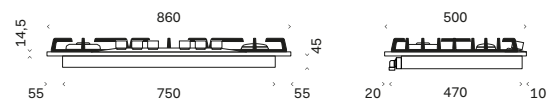

Grafit
matt – MG

Finish vred

Mässing – G

Krom – C

Svärtad
brons – B

Mått

Hålmått: 835x475 mm

Optional