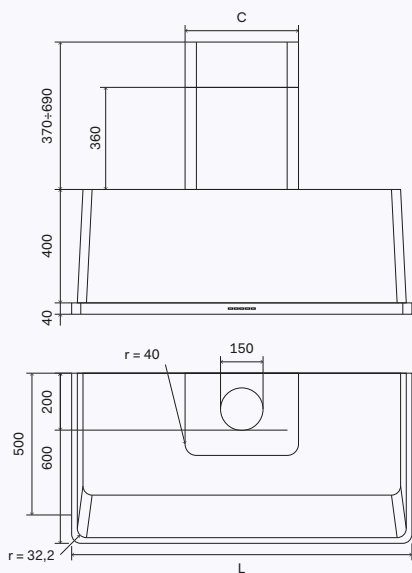

AM

Väggmonterad köksfläkt

Färger

- Vit - WH
- Antikvit - AW
- Rostfritt stål - SS
- Grafit matt - MG
- Svart blank - BK
- Blå - MB
- Vinröd - BU
- Smaragdgrön - EG
- RAL Classic - RA valfritt

Beslag

- Rostfritt stål