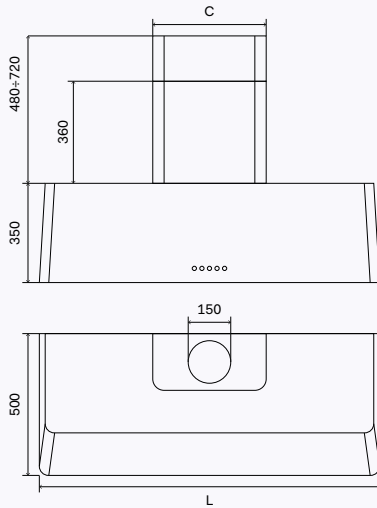

AG

Väggmonterad köksfläkt

Teknisk information

- Automatisk kontrollampa för filterrengöring
- Automatiskt fördröjd avslagningsfunktion
- Kanalanslutning $\varnothing$ 150 mm
- Maximal effekt: 355W
- Energiklass A
- Kåpa i rostfritt stål AISI 304 (enbart rostfria modeller)
- Filter i anodiserat aluminium
- Luftmängd 890 m³/h
- Fjärrkontroll (tillval)
- 4 hastigheter (1-2-3-Intensiv)
- Kolfilter för recirkulation som tillval
- LED-belysning i framkant

Fläkthastighet

Hastighet	W	Pa	m³/h	dB
1	86	355	270	47
2	153	471	379	56
3	249	514	536	64
4	350	539	890	74

Tillbehör

Kolfilter

Fjärrkontroll

Färger

Vit

Antikvit

Rostfritt stål

Grafit matt

Svart blank

Blå

Vinröd

Smaragdgrön

RAL
RAL Classic
valfritt